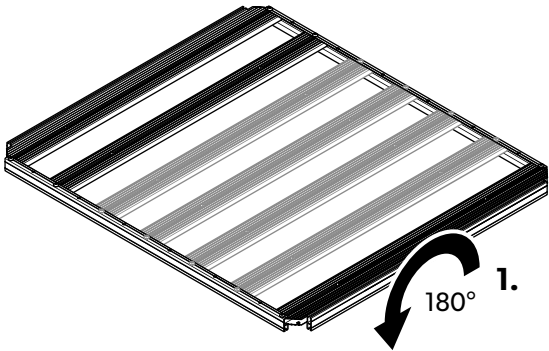

**FRONT
RUNNER**
↔ DOMETIC

Slimline II Tray

		①	②	③	④	⑤	⑥	⑦	⑧	⑨	⑩	⑪	
3 Slat	550	2x	-		1								6
4 Slat	752				8								
5 Slat	954	-			3	-	-	-	-				10
6 Slat	1156				4								
7 Slat	1358	2x	2x		5	4x							14
8 Slat	1560				6								
9 Slat	1762	2x			7								16
10 Slat	1964				8								
11 Slat	2166	-	4x		9	2x	2x	4x	4x				18
12 Slat	2366				10								
13 Slat	2570	-	4x		11								20
14 Slat	2772				12								

⑫	⑬	⑭	⑮	⑯
4x	4x	4x		
M8 x 12	M8	M8		

1

3 Slat / 4 Slat

5 Slat / 6 Slat
7 Slat / 8 Slat

9 Slat / 10 Slat
11 Slat

12 Slat / 13 Slat
14 Slat

2

3

4

5

2.

- 3 Slat 6x
- 4 Slat 8x
- 5 Slat 10x
- 6 Slat 12x
- 7 Slat 14x
- 8 Slat 16x
- 9 Slat 18x
- 10 Slat 20x
- 11 Slat 22x
- 12 Slat 24x
- 13 Slat 26x
- 14 Slat 28x

6

7

8

9