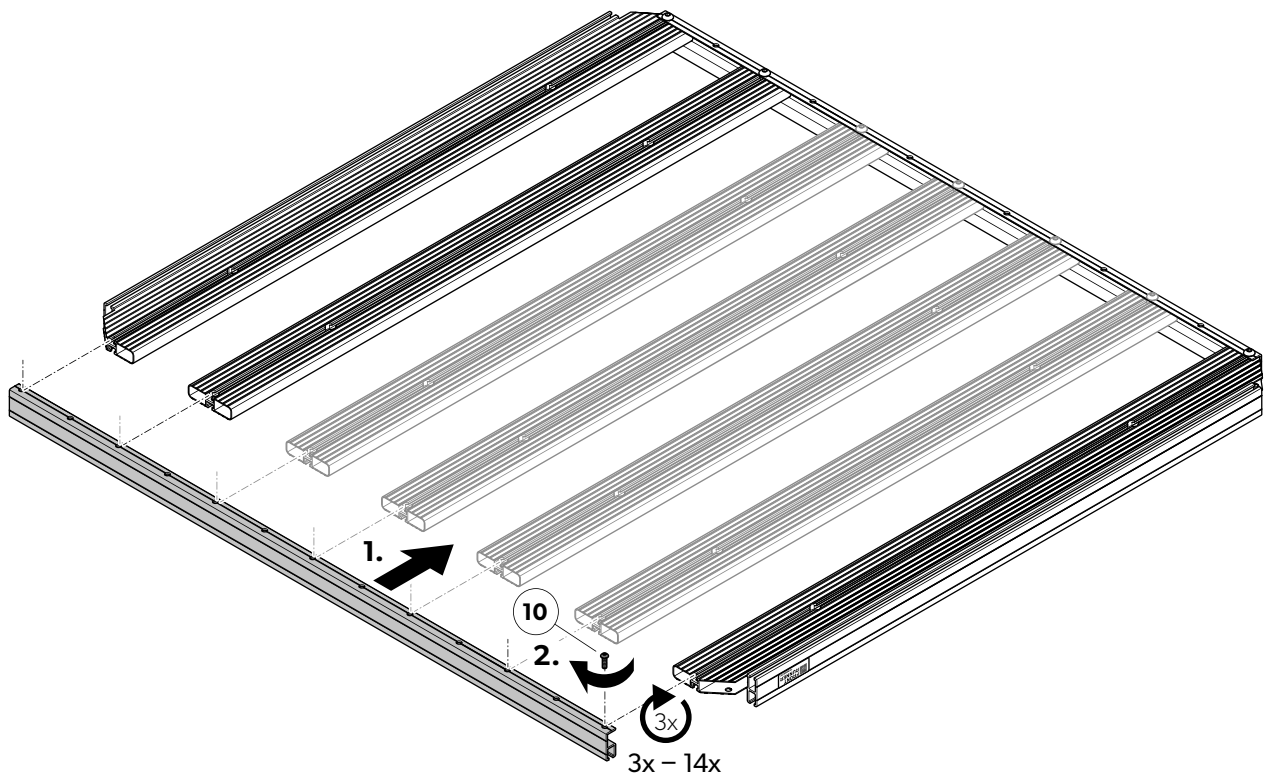

**FRONT
RUNNER**
↔ DOMETIC

Slimline II Tray

		①	②	③	④	⑤	⑥	⑦	⑧	⑨	⑩	⑪	
3 Slat	550	2x	-		1								6
4 Slat	752				8								
5 Slat	954	-			3	-	-	-	-				10
6 Slat	1156				4								
7 Slat	1358	2x	2x		5	4x							14
8 Slat	1560				6								
9 Slat	1762	2x			7								16
10 Slat	1964				8								
11 Slat	2166	-	4x		9	2x	2x	4x	4x				18
12 Slat	2366				10								
13 Slat	2570	-	4x		11								20
14 Slat	2772				12								

⑫	⑬	⑭	⑮	⑯
4x	4x	4x		
M8 x 12	M8	M8		

1

3 Slat / 4 Slat

5 Slat / 6 Slat
7 Slat / 8 Slat

9 Slat / 10 Slat
11 Slat

12 Slat / 13 Slat
14 Slat

2

3

4

5

2.

- 3 Slat 6x
- 4 Slat 8x
- 5 Slat 10x
- 6 Slat 12x
- 7 Slat 14x
- 8 Slat 16x
- 9 Slat 18x
- 10 Slat 20x
- 11 Slat 22x
- 12 Slat 24x
- 13 Slat 26x
- 14 Slat 28x

6

7

8

9